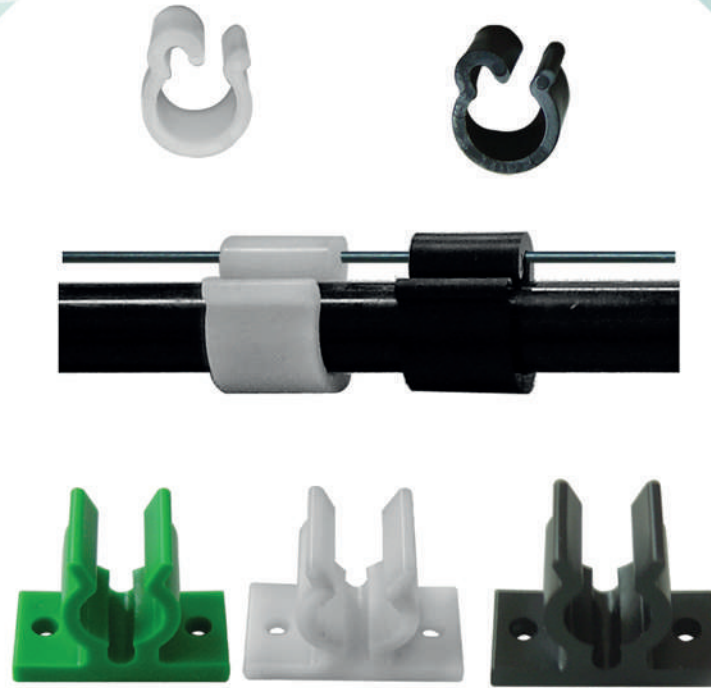

NORMIST®

KLİPS-ASKILAR VE KELEPÇELER