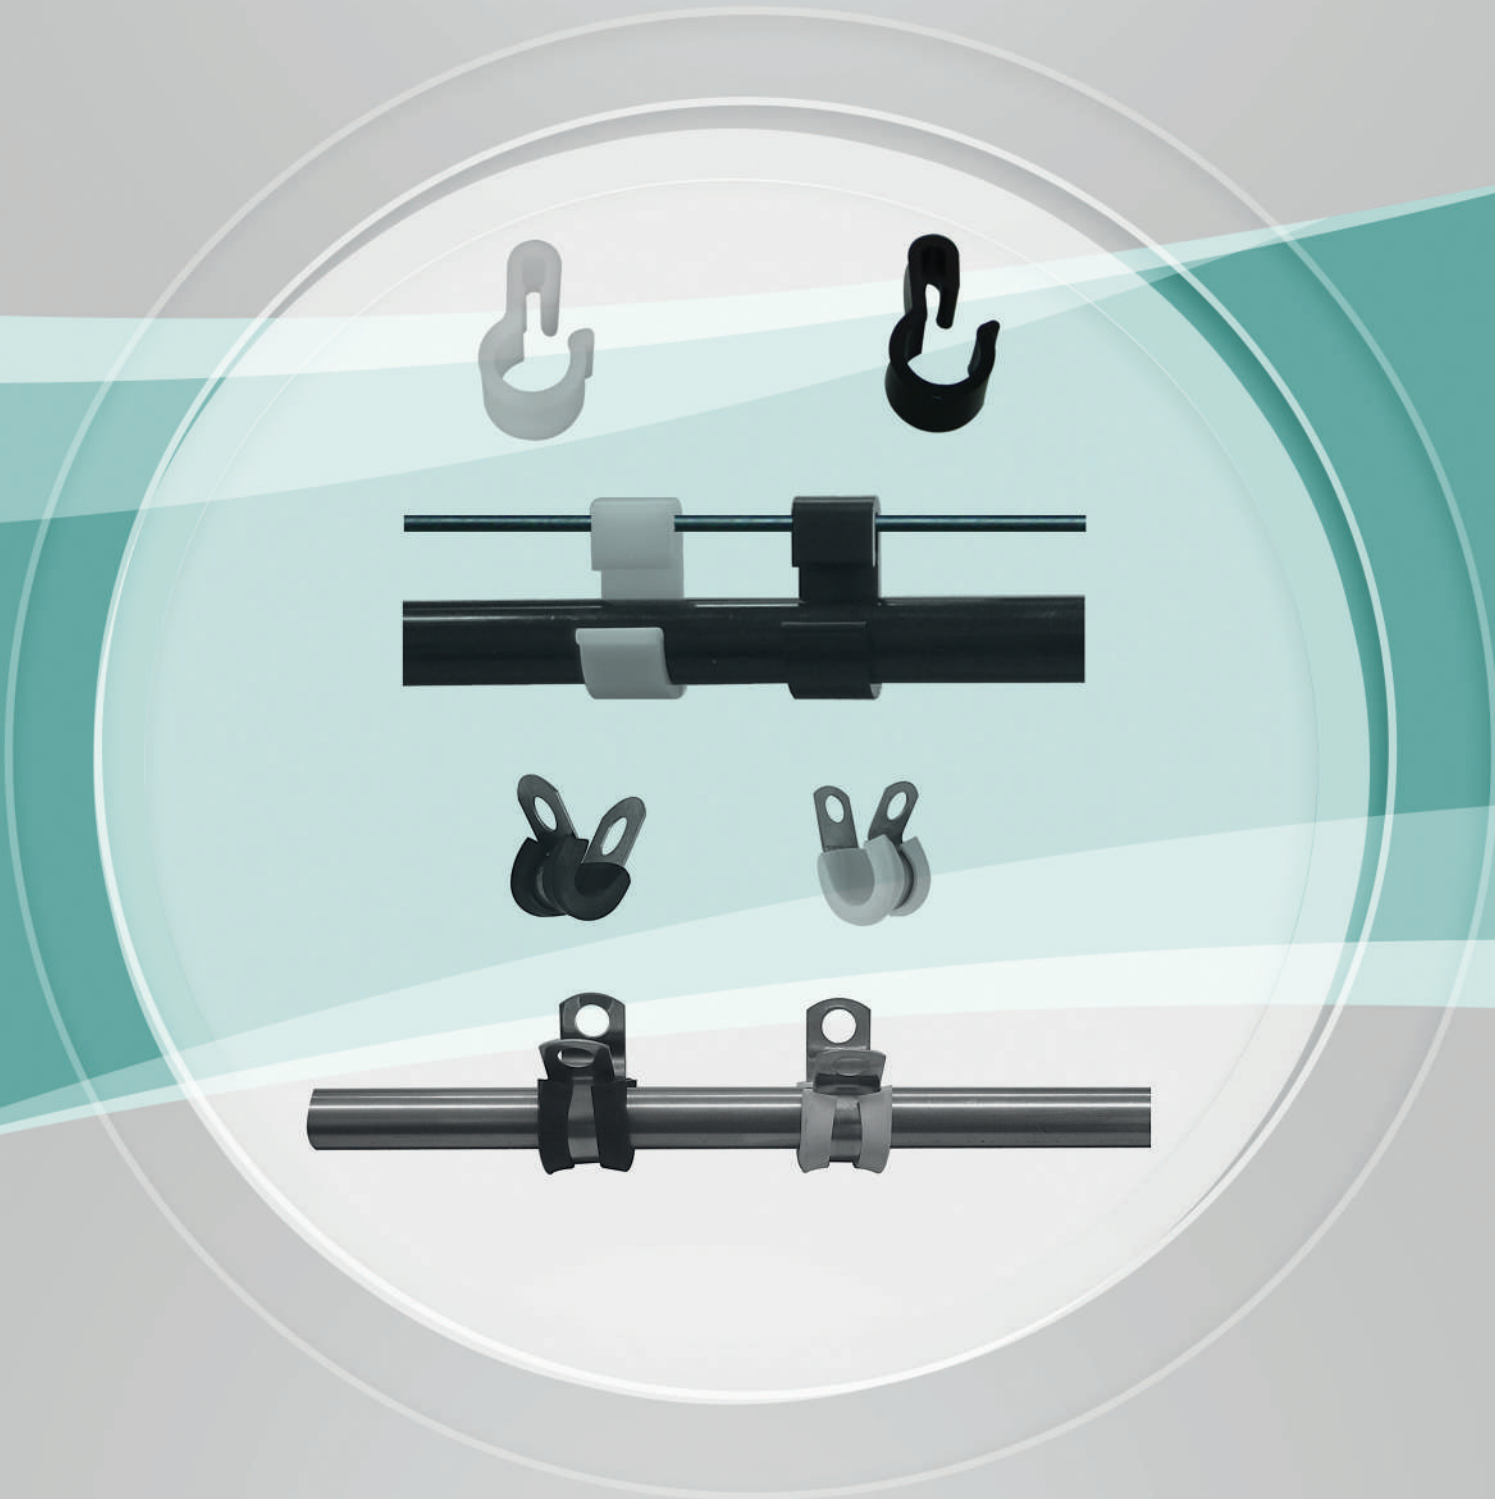

## KLİPS VE ASKILAR

3/8" nylon boru için plastik klips ve askılar

## KLİPS VE ASKILAR

1/2" nylon boru için plastik klips ve askılar

## KELEPÇELER

3/16" - 5/16" - 3/8" - 1/2" nylon ve paslanmaz borular için kelepçeler

## ASKI TELİ

Paslanmaz borudan yapılmış 3/8" ve 10 mm meme taşıyıcıları bağlamak için askı teli

[www.normist-tr.com](http://www.normist-tr.com)